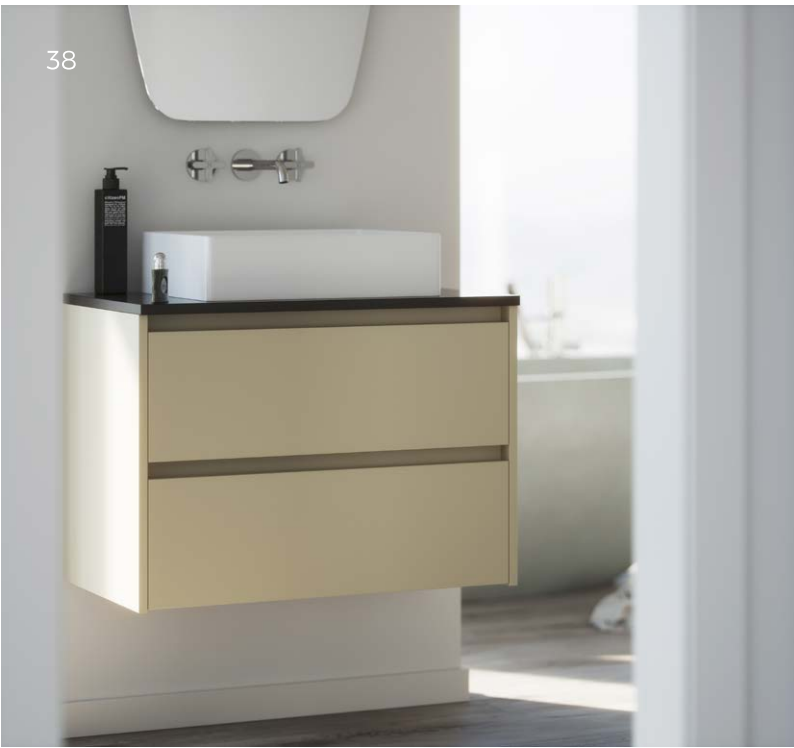

DREAMZ

Das Badezimmer der Träume. Wer möchte das nicht? Die schlanken Linien des DREAMZ bringen Sie sicher in den „siebten Himmel“. Die schmalen Waschtischlinien in Zusammenspiel mit den einliegenden Schubladenfronten sorgen für ein frisches Design. Die verschiedenen Breiten- und Höhenmaße dafür, daß Sie zwischen optimalem Stauraum und „schwebender Optik“ wählen können.

38

39

40

Keramik

61 | 82 | 102 | 122 cm.

Mineralguss

70 | 90 | 105 | 120 cm.

Dreamz Spezifikationen:

Breiten:

61 | 70 | 82 | 90 | 102 | 105 | 120 cm.

Tiefe:

47 cm.

Höhe:

28 | 56 cm.

Waschbeckenschrank Typ (seite 64):

A - B - C